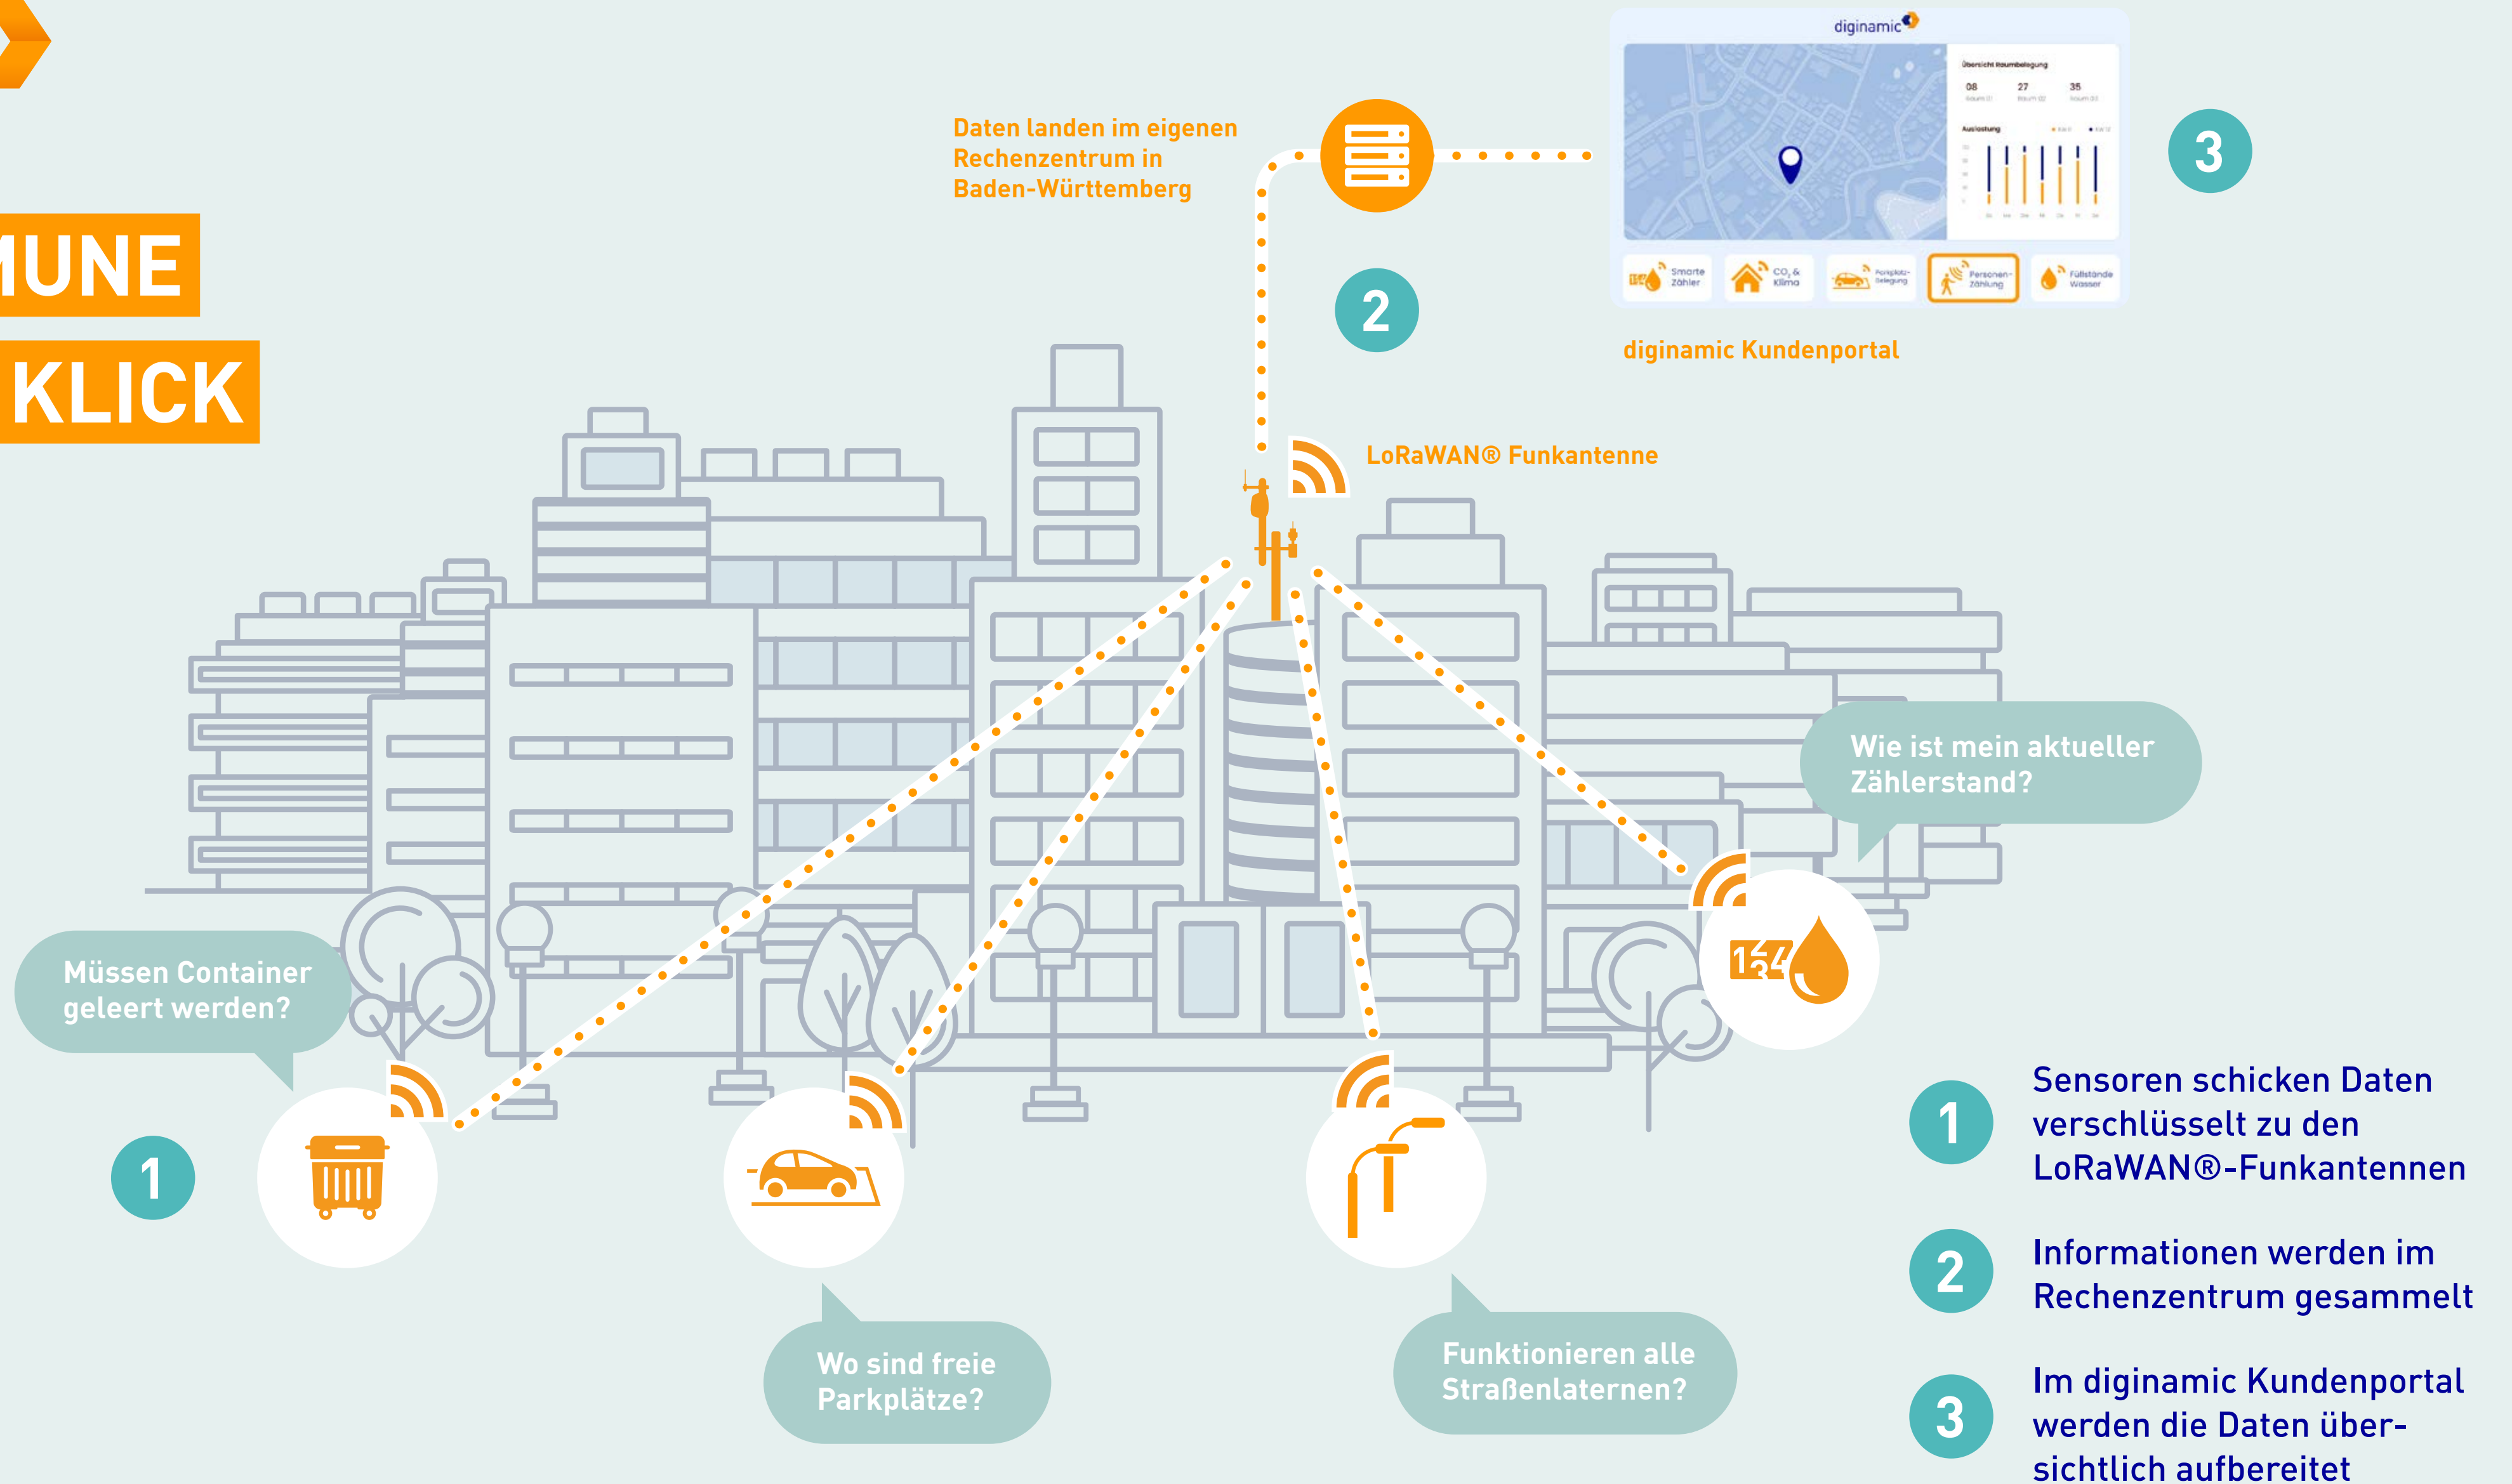

STARTEN SIE MIT IHRER KOMMUNE IN DIE DIGITALE ZUKUNFT

STEIGERN SIE IHRE NACHHALTIGKEIT UND
SPAREN SIE ZEIT MIT INTELLIGENTEN
SENSORIK-LÖSUNGEN VON DIGINAMIC

Ein Unternehmen der EnBW

 **Netze BW**

IHRE KOMMUNE AUF EINEN KLICK

DIGITALISIERUNG FÜR MEHR EFFIZIENZ UND NACHHALTIGKEIT

Individuell und vielseitig – unsere Sensorik-Lösungen auf LoRa®-Basis bieten Ihnen viele Vorteile:

- > Flexibler Einsatz in den unterschiedlichen kommunalen Bereichen
- > Einsparung von Personal- und Prozessaufwänden durch effizientere Arbeitsabläufe
- > Sicherstellung der Versorgung
- > Bedarfsgerechte Instandhaltung

DIGITALISIERUNG VON GEBÄUDEN

Sensordaten in Bestandsgebäuden einfach erfassen und nutzen

FERNAUSLESUNG WASSERZÄHLER

Digitale und bedarfsgerechte Übermittlung von Wasserzählständen aus der Ferne

ECHTZEITINFORMATION ÜBER FREIE PARKPLÄTZE

Erkennen von Dauerparkern und blockierten Halteverbotszonen

GANZ NACH IHREN BEDÜRFNISSEN

Überwachung der Straßenbeleuchtung, der Bodenfeuchtigkeit und vieles mehr

STARTKLAR FÜR DIE DIGITALE ZUKUNFT?

WIR UNTERSTÜTZEN SIE GERNE!